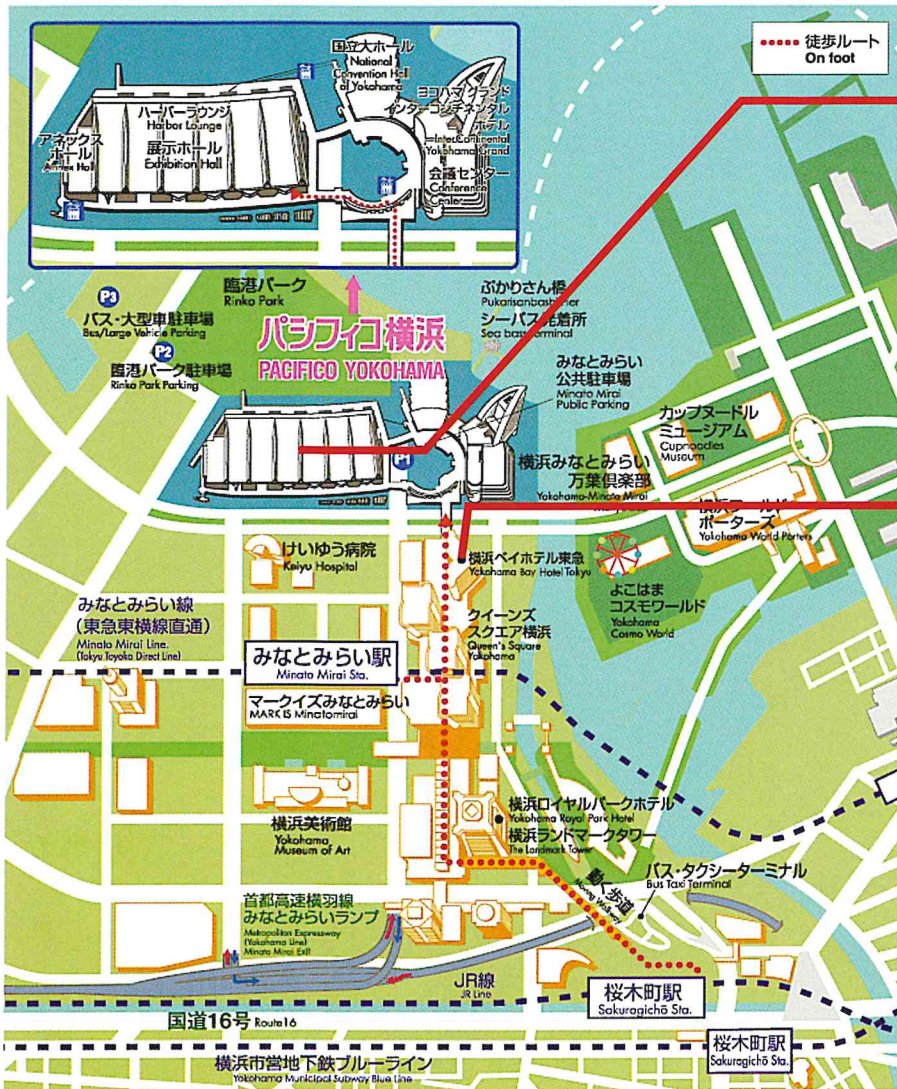

アクセス

トラックショー会場

パシフィコ横浜

〒220-0012 神奈川県横浜市西区

みなとみらい1-1-1

みなとみらい駅より徒歩約5分

環境フォーラム会場

横浜ベイホテル東急

〒220-8543 神奈川県横浜市西区

みなとみらい2-3-7

- ・みなとみらい線「みなとみらい駅」から徒歩約1分
- ・JR 根岸線、横浜市営地下鉄「桜木町駅」から徒歩約10分
- ・JR 新幹線「新横浜駅」からは横浜市営地下鉄「桜木町駅」が便利です（徒歩約10分）
- ・成田空港から「横浜駅」まではJR 成田エクスプレスで約90分

フォーラム参加申込書

会社名（団体名）		
御住所 電話番号	〒□□□□-□□□□	
お名前・お役職	TEL () -	